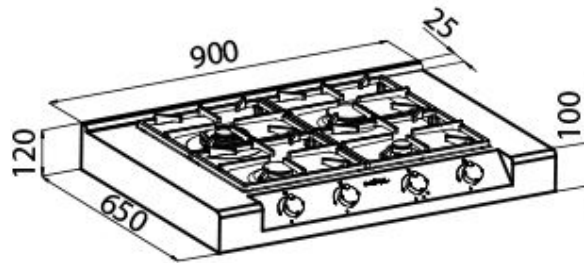

TECHNISCHE DATEN