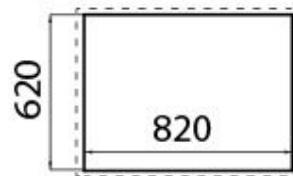

TECHNISCHE DATEN

Incasso

①

②

③